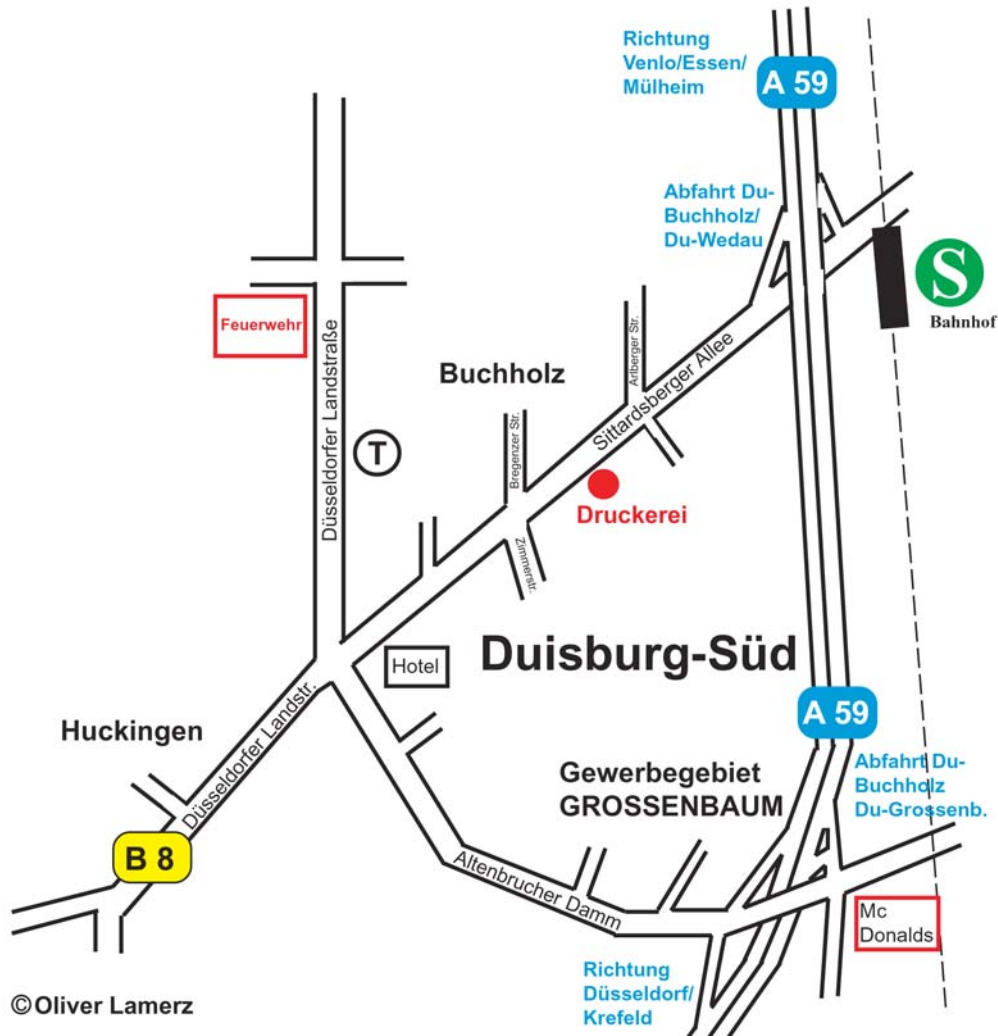

OFFSETDRUCK

DIGITALDRUCK

ENDLOSFORMULARE

SATZ & INTERNET

L DRUCKEREI
LAMERZ

Sittardsberger Allee 98 – 47249 Duisburg - Buchholz

...aus nördlicher Richtung:

A40, A42

auf A 59 Richtung Düsseldorf bis Abfahrt (14) Du-Buchholz, an der Ausfahrt rechts, (Sittardsberger Allee) hinter der Ampelkreuzung nach ca. 150m auf der linken Seite,

Parkplätze auf dem Hof.

...aus südlicher Richtung:

A3, A52

B288/A524 Richtung Krefeld auf A 59 bis zur Abfahrt (15) Du-Großenbaum, an der Ausfahrt rechts, Altenbrucher Damm, bis zur 3. Ampelkreuzung dort wieder rechts (Sittardsberger Allee) nach der 2. Ampel ca. 100m auf der rechten Seite.